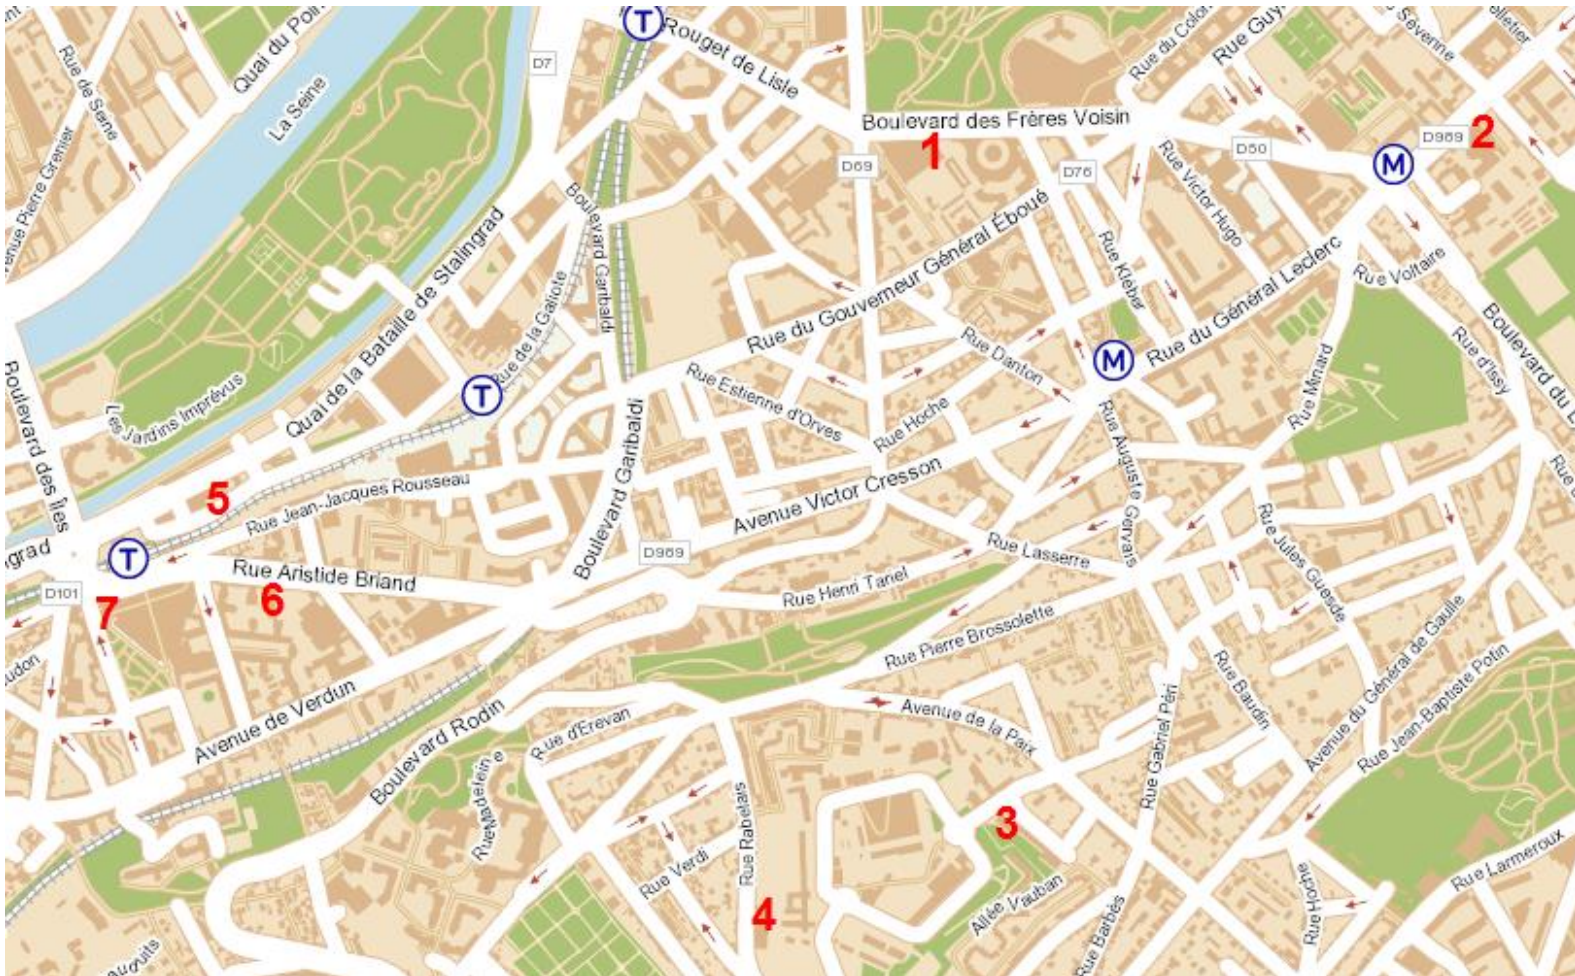

ISSY GRS - LES GYMNASES

- 1 - **PALAIS DES SPORTS**, 6 boulevard des Frères Voisin
- 2 - **MATISSE**, chemin de la Bertelotte (à gauche du collège Matisse)
- 3 - **FORT**, école Justin Oudin, allée Lucie Aubrac (accès par la rue du Fort)
- 4 - **MIMOUN**, 1 rue Rabelais
- 5 - **CHARTREUX**, 40 rue du Champ Chardon (à gauche de l'école des Chartreux)
- 6 - **AGORA**, 18 rue Aristide Briand
- 7 - **FOLLEREAU**, esplanade Raoul Follereau (accès par l'allée Sainte Lucie)